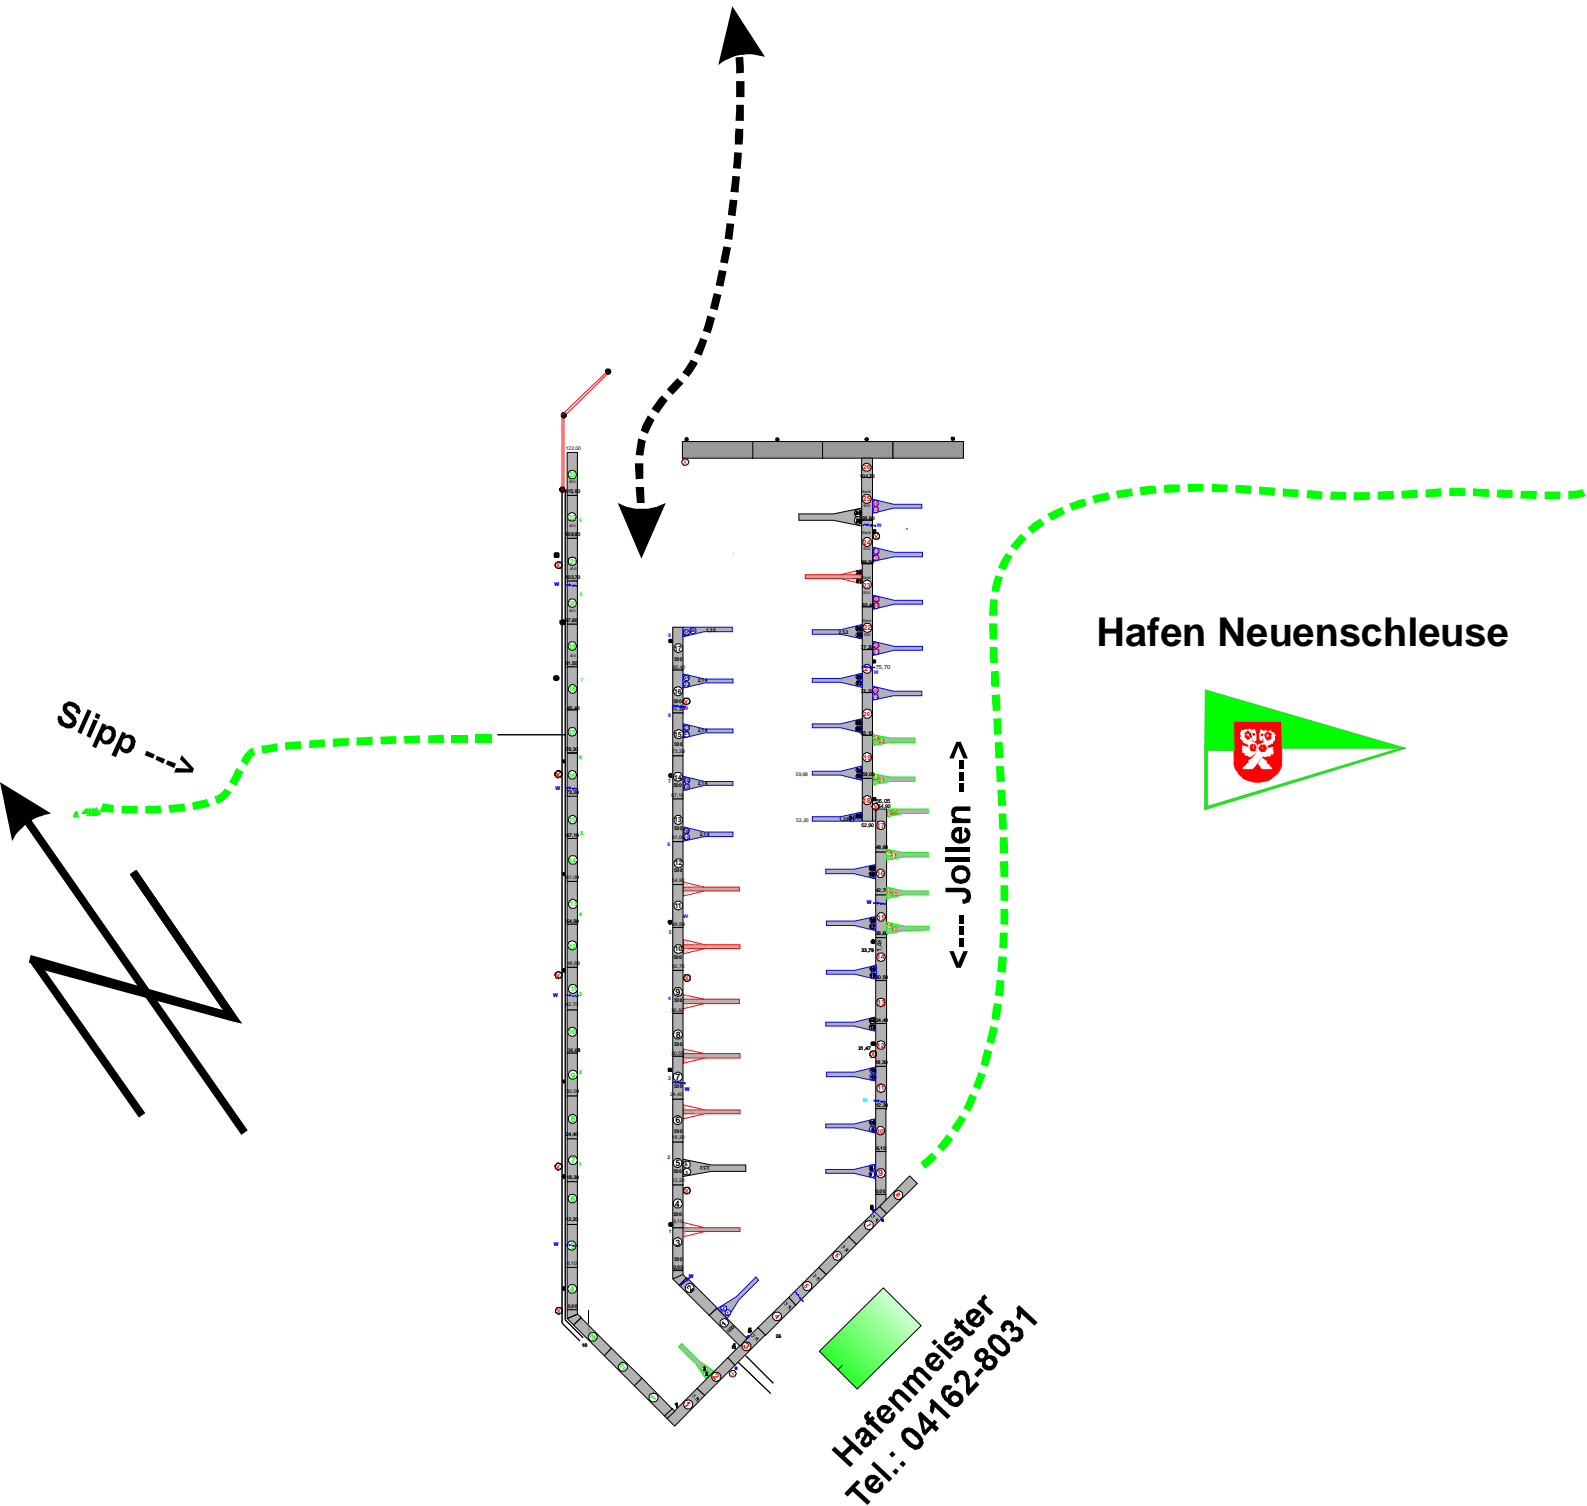

Hahnöfer Nebelbe

Hafen Neuenschleuse

Hafenmeister
Tel.: 04162-8031

Deich

Bistro

Toiletten
und Duschen